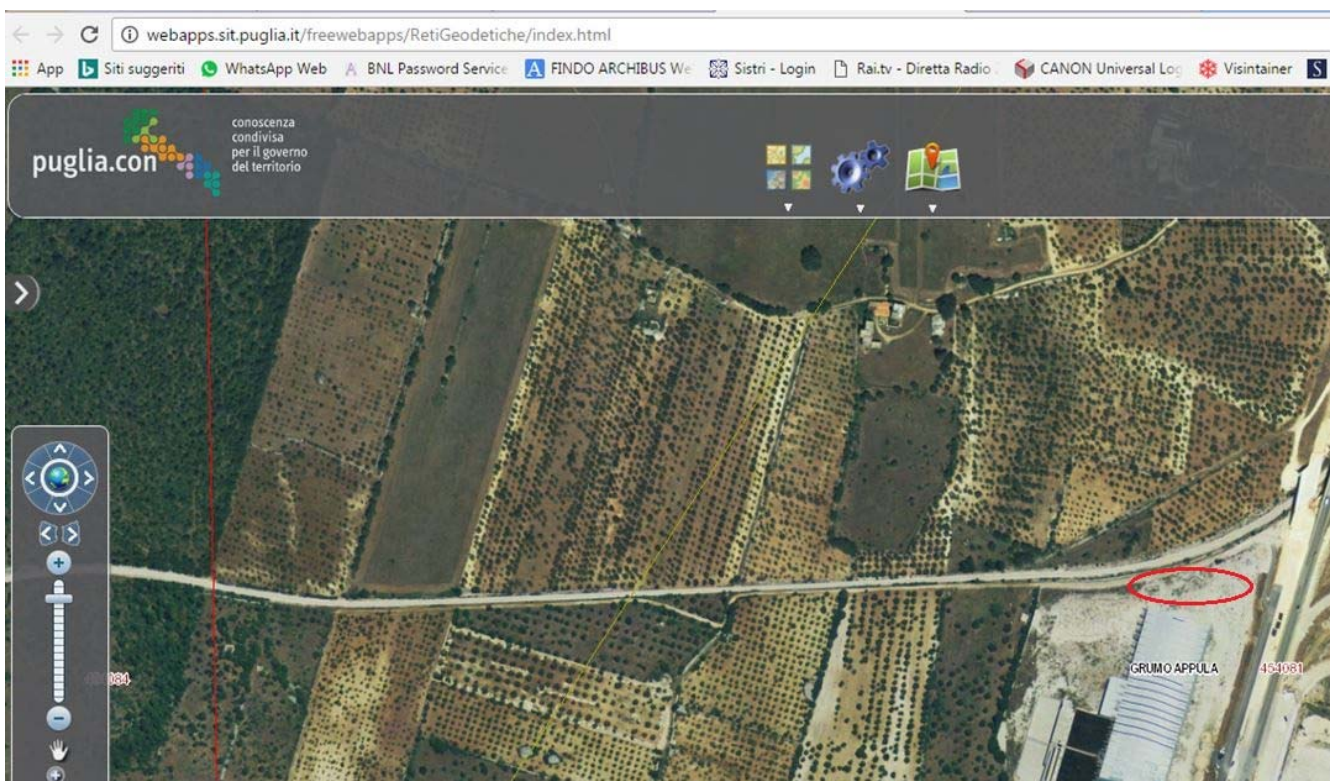

## OrtoFoto\_1997 da SIT\_Puglia

## OrtoFoto\_2013 da SIT\_Puglia

Confrontando le due Orto\_Foto nella zona cerchiata in rosso corrispondente in linea di massima alla P.lla 166, da prima verifica visiva si evince che sono stati sicuramente rimossi alberi ed arbusti e presumibilmente sono state eseguite opere di riempimento e spianamento e una porzione del muro perimetrale di recinzione ...