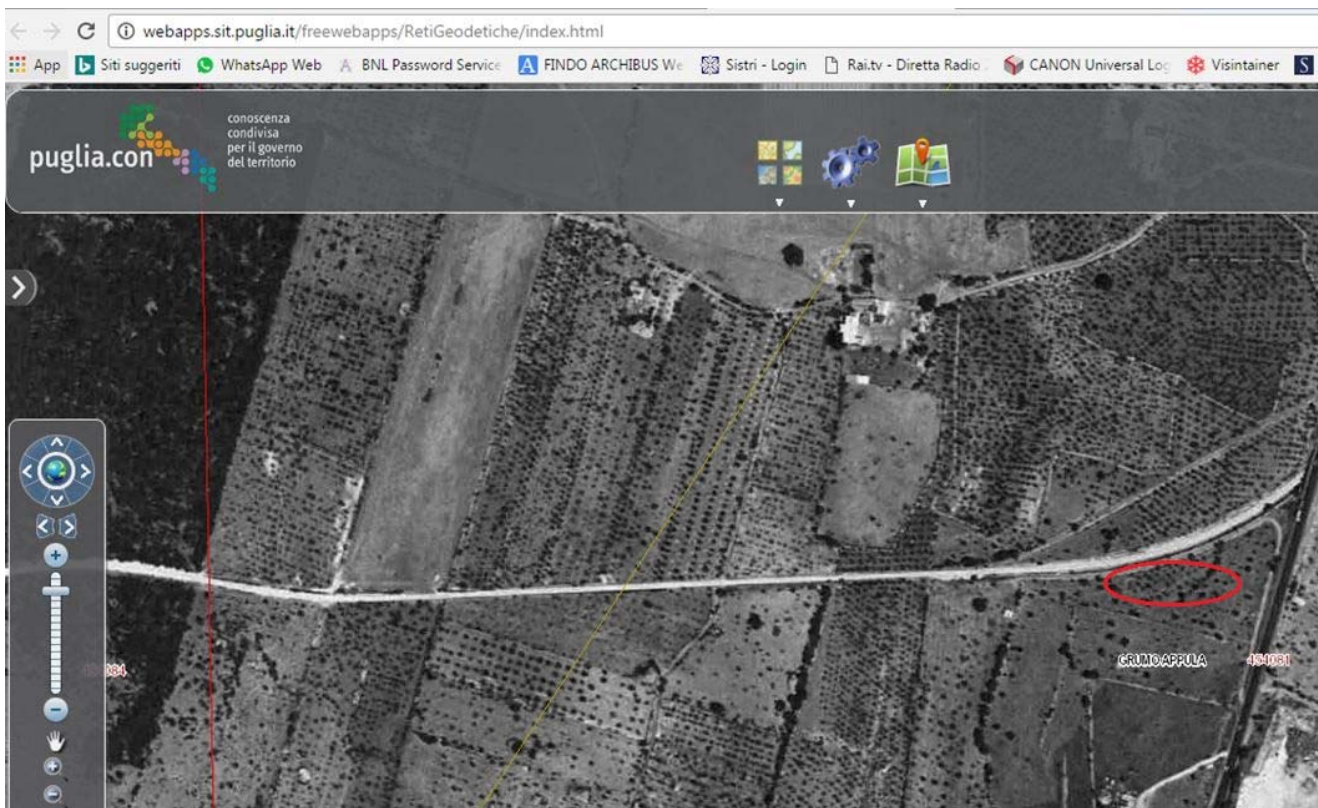

## OrtoFoto\_1997 da SIT\_Puglia

## OrtoFoto\_2013 da SIT\_Puglia

Confrontando le due Orto\_Foto nella zona cerchiata in rosso corrispondente in linea di massima alla P.lla 166, da prima verifica visiva si evince che sono stati sicuramente rimossi alberi ed arbusti e presumibilmente sono state eseguite opere di riempimento e spianamento e una porzione del muro perimetrale di recinzione ...